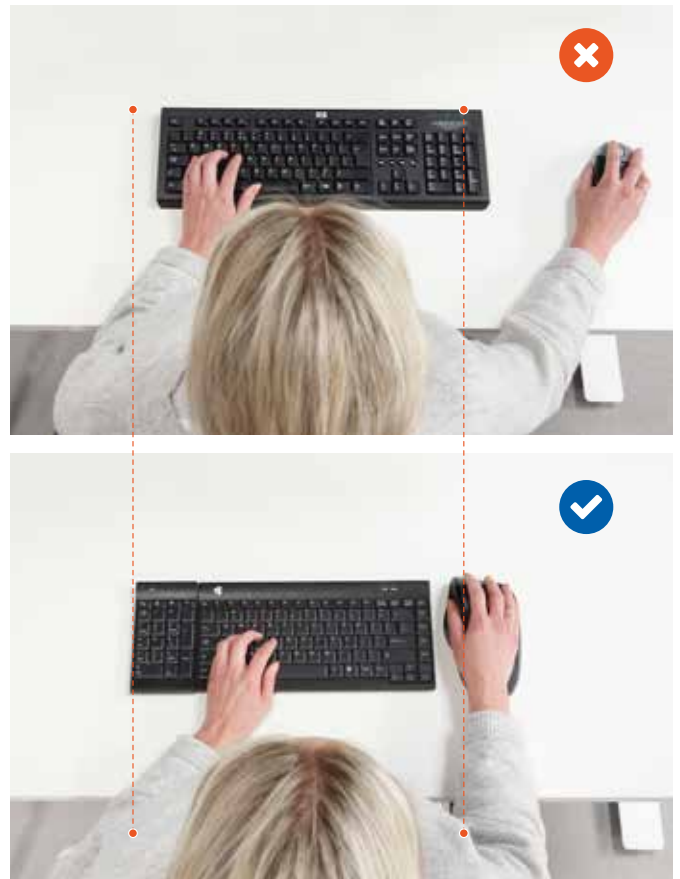

De Newtral 3 Gripless ergonomische muis is de nieuwste versie onder de neutrale ergonomische muizen. De Newtral 3 is ontwikkeld na EMG onderzoeken onder professionele computergebruikers die in meerdere of mindere mate overbelastingsklachten ondervinden (zoals RSI/KANS).

De Newtral muis is gevormd op basis van de natuurlijke ontspannen positie en houding van de hand in rusttoestand. De hand ligt ontspannen op de zadelvormige muis, de pols blijft recht, de vingers klikken ontspannen naar beneden en er ontstaat geen spanning tussen pink en duim vanwege het Gripless Design. De magnetisch verwisselbare Gripless accessoire met softgel biedt extra comfort en gebruikersgemak.

De muiskliks worden afgestemd op het gewicht van uw vingers en zorgen dus voor een zeer lichte aanslag.

Maten

Deze muis is verkrijgbaar in de maat Medium (voor handen niet groter dan 190 mm, gemeten van topje ringvinger tot einde handpalm)

Advies

Om het ergonomische voordeel van de Newtral 3 Gripless muis te optimaliseren en een natuurlijke werkhouding te krijgen, adviseren wij gebruik te maken van een compact of ergonomisch toetsenbord. Door beide producten binnen uw lichaamsbreedte (comfort zone) te gebruiken worden ook de nek- en schouderspieren ontlast en blijft de pols in een neutrale stand.

Binnen en buiten comfortzone

Specificaties

- ✓ Laser Technologie
- ✓ Light Click
- ✓ 1 handpalmsteun t.b.v. verbeteren arm/polshouding
- ✓ Wetenschappelijk onderzocht
- ✓ Software Win/MAC/Linux
- ✓ Hellingshoek 33 graden
- ✓ 6 knoppen
- ✓ USB
- ✓ Kabellengte 2 m
- ✓ Gewicht medium 140 gr / large 166 gr
- ✓ Afmetingen medium 160 x 93 x 53 mm - Large 175 x 100 x 58 mm
- ✓ Resolutie 1000-1500-2000 DPI (instelbaar)
- ✓ Zowel draadloos als bedraad verkrijgbaar

Bezoek onze showroom of kijk op www.backshop.nl

☎ 010 - 470 26 11

✉ info@backshop.nl

🏠 Vareseweg 43
3047 AT Rotterdam

🌐 backshop.nl

BACKSHOP^{TM}
ENJOY ERGONOMICS